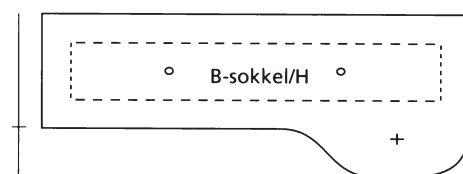

NISJESOKLER med plass for lykt/vase

- A + C-sokkel passer til bedkant
- A + B-sokkel leveres også speilvendt (venstre)

LYKTSOKKEL

- Sokkel for lykt/vase
- Mål 14x14x12 cm
- Passer til bedkant standard/halvbuert
- Utførelse overkant som sokkel

Bedkant standard (3-delt)

HxB	D	Mål
12x5	40	Sokkelbredde inntil 95 cm pr. sett
12x7	35	Sokkelbredde inntil 95 cm pr. sett
12x10	35	Sokkelbredde inntil 95 cm pr. sett

Bedkant halvbuet (3-delt)

HxB	D	Mål
12x6	30	Sokkelbredde –65 cm
12x6	30	Sokkelbredde 65–95 cm

Modell 0 (uten hull)

Bredde –65 cm

Bredde 65–95 cm

Modell 1

Bredde –65 cm

Bredde 65–95 cm

Modell 2

Bredde –65 cm

Bredde –65 cm

Bredde 65–95 cm