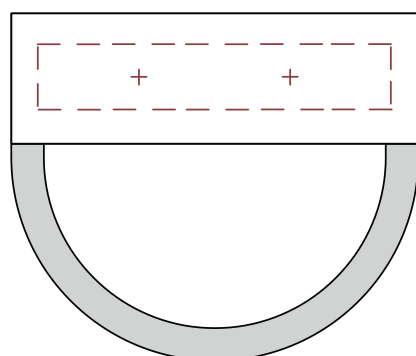

NISJESOKLER med plass for lykt/vase

- A + C-sokkel passer til bedkant
- A + B-sokkel leveres også speilvendt (venstre)

LYKTSOKKEL

- Sokkel for lykt/vase
- Mål 14x14x12 cm
- Passer til bedkant standard/halvbuert
- Utførelse overkant som sokkel

Bedkant standard (3-delt)

HxB	D	Mål
12x5	40	Sokkelbredde inntil 95 cm pr. sett
12x7	35	Sokkelbredde inntil 95 cm pr. sett
12x10	35	Sokkelbredde inntil 95 cm pr. sett

Bedkant halvbuet (3-delt)

HxB	D	Mål
12x6	30	Sokkelbredde –65 cm
12x6	30	Sokkelbredde 65–95 cm

Bedkant buet

HxB	Mål
12x6	Sokkelbredde –65 cm
12x6	Sokkelbredde 65–95 cm

Bedplater med polert overkant

- Dybde 45 cm, tykkelse 4–5 cm
- Letter vedlikeholdet på gravstedet
- Monteres foran sokkelen
- Leveres i alle lagerførte steintyper
- Leveres til nye og eldre gravminner
- Andre størrelser leveres på forespørsel
- Andre utførelser leveres på forespørsel
- Diameter på hull tilpasses størrelsen på platen

Bredde –65 cm

Bredde 65–95 cm