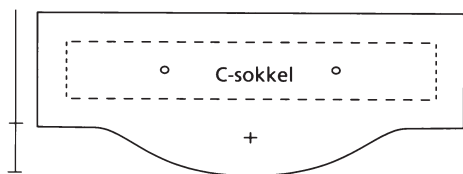

NISJESOKLER med plass for lykt/vase

- A + C-sokkel passer til bedkant
- A + B-sokkel leveres også speilvendt (venstre)

LYKTSOKKEL

- Sokkel for lykt/vase
- Mål 14x14x12 cm
- Passer til bedkant standard/halvbuert
- Utførelse overkant som sokkel

Bedkant standard (3-delt)

HxB	D	Mål
12x5	40	Sokkelbredde inntil 95 cm pr. sett
12x7	35	Sokkelbredde inntil 95 cm pr. sett
12x10	35	Sokkelbredde inntil 95 cm pr. sett

Bedkant halvbuet (3-delt)

HxB	D	Mål
12x6	30	Sokkelbredde –65 cm
12x6	30	Sokkelbredde 65–95 cm

Modell 0 (uten hull)

Bredde –65 cm

Bredde 65–95 cm

Modell 1

Bredde –65 cm

Bredde 65–95 cm

Modell 2

Bredde –65 cm

Bredde –65 cm

Bredde 65–95 cm