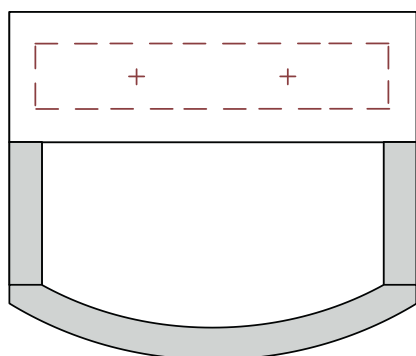

NISJESOKLER med plass for lykt/vase

- A + C-sokkel passer til bedkant
- A + B-sokkel leveres også speilvendt (venstre)

LYKTSOKKEL

- Sokkel for lykt/vase
- Mål 14x14x12 cm
- Passer til bedkant standard/halvbuert
- Utførelse overkant som sokkel

Bedkant standard (3-delt)

HxB	D	Mål
12x5	40	Sokkelbredde inntil 95 cm pr. sett
12x7	35	Sokkelbredde inntil 95 cm pr. sett
12x10	35	Sokkelbredde inntil 95 cm pr. sett

Bedkant halvbuet (3-delt)

HxB	D	Mål
12x6	30	Sokkelbredde –65 cm
12x6	30	Sokkelbredde 65–95 cm

Bedkant buet

HxB	Mål
12x6	Sokkelbredde –65 cm
12x6	Sokkelbredde 65–95 cm

Bedplater med polert overkant

- Dybde 45 cm, tykkelse 4–5 cm
- Letter vedlikeholdet på gravstedet
- Monteres foran sokkelen
- Leveres i alle lagerførte steintyper
- Leveres til nye og eldre gravminner
- Andre størrelser leveres på forespørsel
- Andre utførelser leveres på forespørsel
- Diameter på hull tilpasses størrelsen på platen

Bredde –65 cm

Bredde 65–95 cm