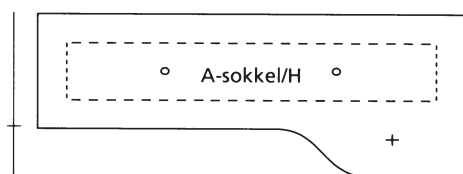

NISJESOKLER med plass for lykt/vase

- A + C-sokkel passer til bedkant
- A + B-sokkel leveres også speilvendt (venstre)

LYKTSOKKEL

- Sokkel for lykt/vase
- Mål 14x14x12 cm
- Passer til bedkant standard/halvbuert
- Utførelse overkant som sokkel

Bedkant standard (3-delt)

HxB	D	Mål
12x5	40	Sokkelbredde inntil 95 cm pr. sett
12x7	35	Sokkelbredde inntil 95 cm pr. sett
12x10	35	Sokkelbredde inntil 95 cm pr. sett

Bedkant halvbuet (3-delt)

HxB	D	Mål
12x6	30	Sokkelbredde –65 cm
12x6	30	Sokkelbredde 65–95 cm

Modell 0 (uten hull)

Bredde –65 cm

Bredde 65–95 cm

Modell 1

Bredde –65 cm

Bredde 65–95 cm

Modell 2

Bredde –65 cm

Bredde –65 cm

Bredde 65–95 cm