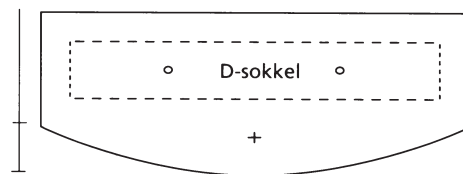

NISJESOKLER med plass for lykt/vase

- A + C-sokkel passer til bedkant
- A + B-sokkel leveres også speilvendt (venstre)

LYKTSOKKEL

- Sokkel for lykt/vase
- Mål 14x14x12 cm
- Passer til bedkant standard/halvbuert
- Utførelse overkant som sokkel

Bedkant standard (3-delt)

HxB	D	Mål
12x5	40	Sokkelbredde inntil 95 cm pr. sett
12x7	35	Sokkelbredde inntil 95 cm pr. sett
12x10	35	Sokkelbredde inntil 95 cm pr. sett

Bedkant halvbuet (3-delt)

HxB	D	Mål
12x6	30	Sokkelbredde –65 cm
12x6	30	Sokkelbredde 65–95 cm

Modell 0 (uten hull)

Bredde –65 cm

Bredde 65–95 cm

Modell 1

Bredde –65 cm

Bredde 65–95 cm

Modell 2

Bredde –65 cm

Bredde –65 cm

Bredde 65–95 cm